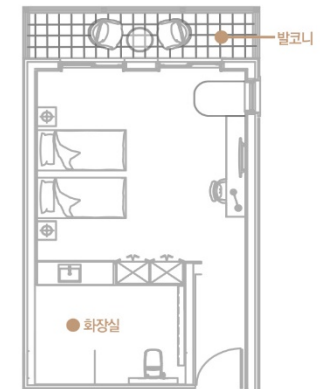

AMENITY 65인치 LED TV(거실), 42인치 TV(객실), 세탁기, 빌트인 냉장고, 에어컨, 비데, 욕실용품, 슬리퍼, 가스레인지, 식기류, 초고속 WiFi, 헤어드라이기

RENTAL SERVICE 유모차, 젓병소독기, 침대가드, 유아욕조 등 (사전에약 우선)

2. 객실안내

패밀리 스위트

로얄 스위트

비즈니스 스위트

호텔 트윈

ACCOMMODATIONS

HOTEL TWIN 11평형 비즈니스와 휴식 모두를 충족하는 최신 설비와 서비스를 갖춘 호텔 트윈

NOTICE CHECK IN 15:00 / CHECK OUT 11:00 / 인원 추가료 : 33,000(침구포함)

CANCELATION POLICY 숙박 3일 전 : 1일 객실 요금의 30% / 숙박 2일 전 : 1일 객실 요금의 50% / 숙박 1일 전 및 당일 : 1일 객실 요금의 100%

객실명	사이즈	객실수	수용인원	구조
호텔 트윈	38m ²	19실	2인 / 2인	원룸형 베드, 발코니, 침대구성(싱글베드2)

AMENITY 42인치 TV(객실), 에어컨, 비데, 욕실용품, 슬리퍼, 초고속 WiFi, 헤어드라이기, 생수 2병, 커피포트, 무료 차 서비스

RENTAL SERVICE 유모차, 젖병소독기, 침대가드, 유아욕조 등 (사전예약 우선)

3. 시설안내