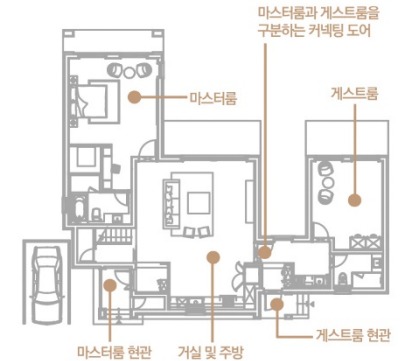

NOTICE CHECK IN 15:00 / CHECK OUT 11:00 / 인원 추가료 : 33,000(침구포함)

CANCELATION POLICY 숙박 3일 전 : 1일 객실 요금의 30% / 숙박 2일 전 : 1일 객실 요금의 50% / 숙박 1일 전 및 당일 : 1일 객실 요금의 100%

객실명	사이즈	객실수	수용인원	구조
로얄 스위트	217m²	38실	6인 / 8인	마스터 룸, 2층 마스터 룸, 게스트 룸, 주방, 거실, 각 룸 화장실 침대구성(슈퍼킹베드2 + 싱글베드2)

AMENITY 60인치 LED TV(거실), 55인치 TV(객실), 세탁기, 빌트인 냉장고, 에어컨, 비데, 욕실용품, 슬리퍼, 가스레인지, 식기류, 초고속 WIFI, 헤어드라이기

RENTAL SERVICE 유모차, 젓병소독기, 침대가드, 유아욕조 등 (사전예약 우선)