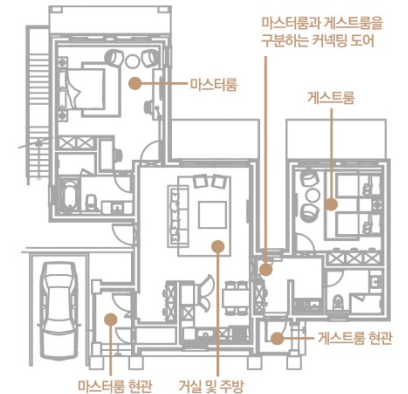

호텔 트윈

ACCOMMODATIONS

FAMILY SUITE 37평형 가족단위 여행객이 머물 수 있는 내 집 같은 패밀리 스위트

NOTICE CHECK IN 15:00 / CHECK OUT 11:00 / 인원 추가료 : 33,000(침구포함)

CANCELTION POLICY 숙박 3일 전 : 1일 객실 요금의 30% / 숙박 2일 전 : 1일 객실 요금의 50% / 숙박 1일 전 및 당일 : 1일 객실 요금의 100%

2. 객실안내

- 패밀리 스위트
- 로얄 스위트
- 비즈니스 스위트
- 호텔 트윈

ACCOMMODATIONS

ROYAL SUITE 60평형 고품격 인테리어 스타일의 아늑한 로얄 스위트

NOTICE CHECK IN 15:00 / CHECK OUT 11:00 / 인원 추가료 : 33,000(침구포함)

CANCELATION POLICY 숙박 3일 전 : 1일 객실 요금의 30% / 숙박 2일 전 : 1일 객실 요금의 50% / 숙박 1일 전 및 당일 : 1일 객실 요금의 100%